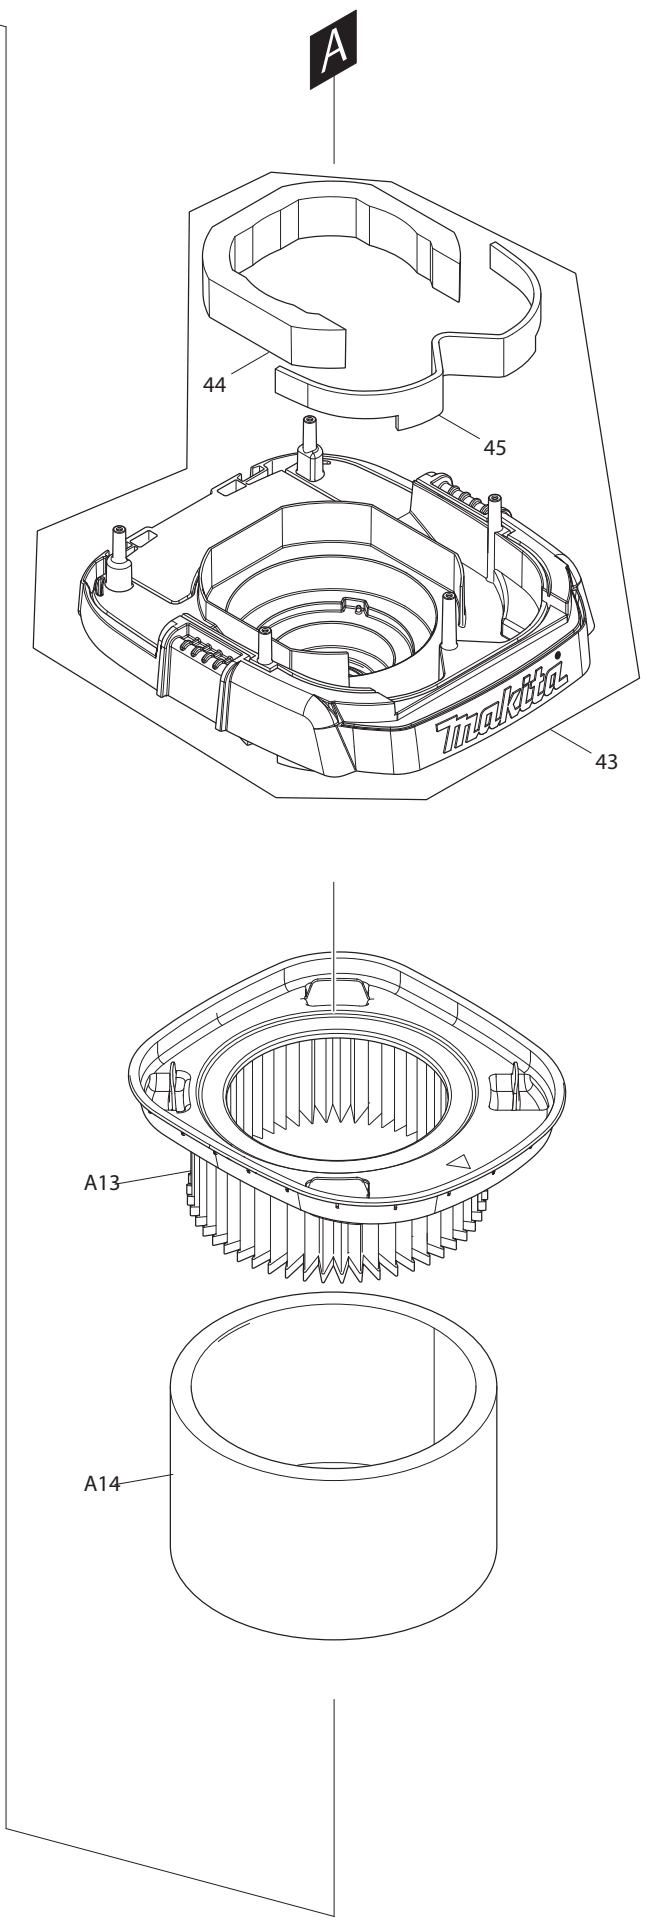

06 - 2017

DVC864LZX2

18Vx2 (36V) LXT Vacuum Cleaner Dry 8L  
w/Bluetooth, W/ Connect Accs

Item No.	Type	Sub	Part No.	Description	Qty	Unit
001			144486-9	BATTERY COVER COMPLETE	1	PC.
		INC.	891977-8	CAUTION LABEL	1	PC.
002			853U58-2	NAME PLATE F/DVC864L	1	PC.
003			455734-4	GRIP	1	PC.
004	2		459262-1	SWITCH BUTTON	1	PC.
005			234273-5	COMPRESSION SPRING 20	2	PC.
006			266340-8	TAPPING SCREW 4X65	6	PC.
007			144973-8	COWLING COMPLETE	1	PC.
		INC.		Item No. 8,9		
008			263005-3	RUBBER PIN 6	4	PC.
009			424688-6	TOP DAMPER	1	PC.
010			266326-2	TAPPING SCREW 4X18	2	PC.
011			451343-7	SWITCH HOLDER	1	PC.
012			686023-8	RECEPTACLE SLEEVE	8	PC.
013			651098-6	SWITCH 1703.4801	1	PC.
014			961062-2	STOP RING E-12	1	PC.
015			620649-6	LED CIRCUIT	1	PC.
016			631922-9	SUB CONTROLLER	1	PC.
017			961013-5	STOP RING E-7	1	PC.
018	2		140H44-7	SWITCH BASE COMPLETE	1	PC.
019			213176-6	O RING 14	1	PC.
020			455733-6	SWITCH LEVER	1	PC.
021			213054-0	O RING 9	1	PC.
022			451344-5	SWITCH DIAL	1	PC.
023			455728-9	BATTERY COVER HOOK	1	PC.
024			231240-1	COMPRESSION SPRING 7	1	PC.
025			644808-8	TERMINAL	2	PC.
026			455729-7	TERMINAL BASE	1	PC.
027			620726-4	CONTROLLER	1	PC.
028			457609-3	CONTROLLER HOLDER	1	PC.
029			651910-0	SWITCH D2VW-01-3HS	1	PC.
030			686039-3	RECEPTACLE SLEEVE	1	PC.
031			424981-8	SPACER	1	PC.
032			424980-0	CAP	1	PC.
033	2		252268-6	HEX. NUT M6	1	PC.
034			455726-3	SEPARATER	1	PC.
035			253752-4	FLAT WASHER 8	1	PC.
036			240178-9	FAN 104	1	PC.
037			313062-2	FLANGE	1	PC.
038			424685-2	RUBBER RING 60	1	PC.
040			424686-0	RUBBER RING 120	1	PC.
041			424687-8	SUPPORT RING	1	PC.
042			424690-9	REAR BLOCK FILTER	2	PC.
043			143175-3	TANK COVER COMPLETE	1	PC.
		INC.		Item No. 44,45		
044			424691-7	BAND DAMPER	1	PC.
045			424689-4	FRONT DAMPER	1	PC.
051			422148-2	BUMPER	1	PC.
052			424382-0	RUBBER HOLDER	1	PC.
053			266257-5	TAPPING SCREW 4X28	3	PC.
054			419351-4	HOLDER PLATE	1	PC.
055			419350-6	HOLDER	1	PC.
056			421468-1	CORD SEAL	1	PC.
057			266192-7	TAPPING SCREW 4X14	4	PC.
058			213655-4	O RING 56	1	PC.
059			451348-7	INLET	1	PC.
060			168537-4	HOOK	2	PC.
061			168535-8	CASTER 50	2	PC.
062			168434-4	CASTER 50	2	PC.
063			649150-2	EARTH LINE 120	1	PC.
064			457623-9	TANK	1	PC.
065			347171-5	FAN COVER	1	PC.
066			266326-2	TAPPING SCREW 4X18	3	PC.