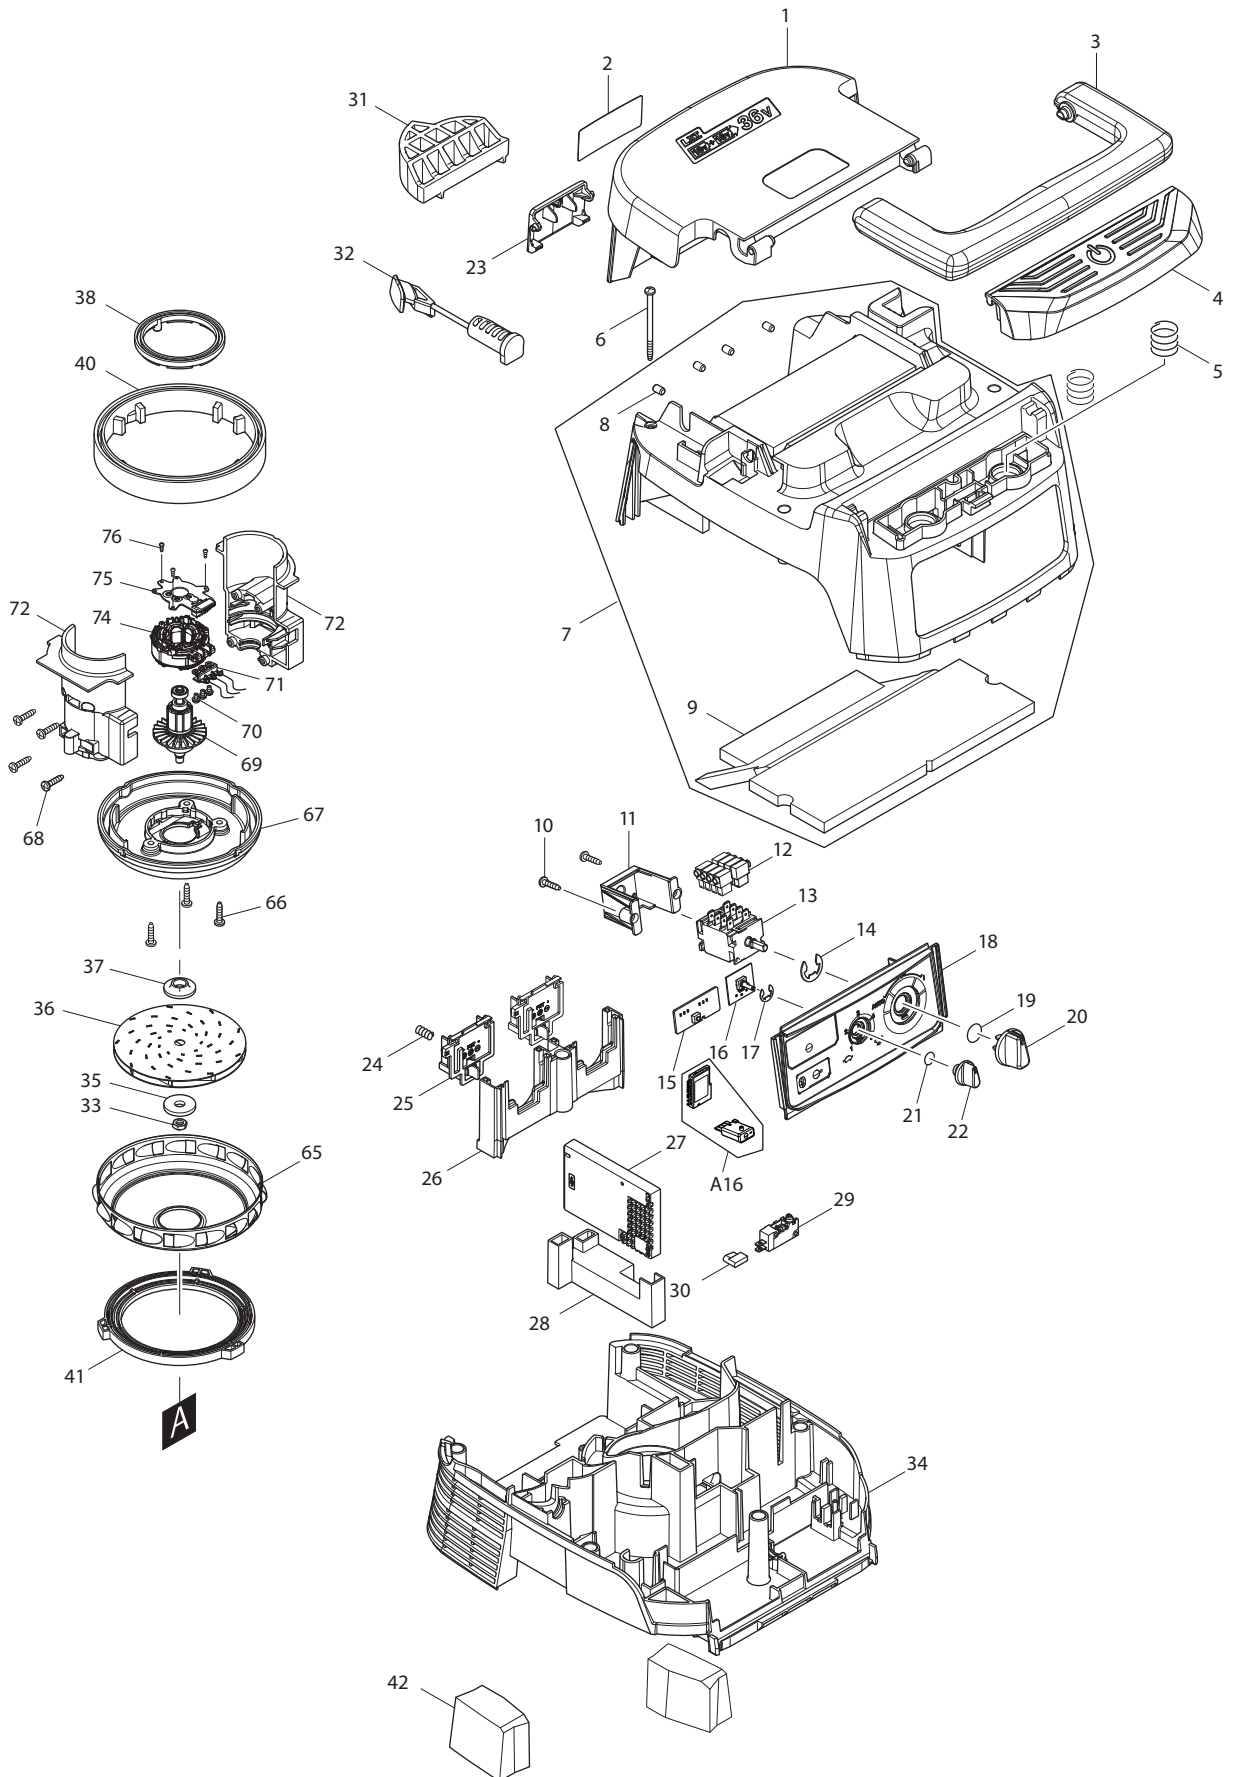

06 - 2017

DVC864LZX2

18Vx2 (36V) LXT Vacuum Cleaner Dry 8L  
w/Bluetooth, W/ Connect Accs

Item No.	Type	Sub	Part No.	Description	Qty	Unit
001			144486-9	BATTERY COVER COMPLETE	1	PC.
		INC.	891977-8	CAUTION LABEL	1	PC.
002			853U58-2	NAME PLATE F/DVC864L	1	PC.
003			455734-4	GRIP	1	PC.
004	2		459262-1	SWITCH BUTTON	1	PC.
005			234273-5	COMPRESSION SPRING 20	2	PC.
006			266340-8	TAPPING SCREW 4X65	6	PC.
007			144973-8	COWLING COMPLETE	1	PC.
		INC.		Item No. 8,9		
008			263005-3	RUBBER PIN 6	4	PC.
009			424688-6	TOP DAMPER	1	PC.
010			266326-2	TAPPING SCREW 4X18	2	PC.
011			451343-7	SWITCH HOLDER	1	PC.
012			686023-8	RECEPTACLE SLEEVE	8	PC.
013			651098-6	SWITCH 1703.4801	1	PC.
014			961062-2	STOP RING E-12	1	PC.
015			620649-6	LED CIRCUIT	1	PC.
016			631922-9	SUB CONTROLLER	1	PC.
017			961013-5	STOP RING E-7	1	PC.
018	2		140H44-7	SWITCH BASE COMPLETE	1	PC.
019			213176-6	O RING 14	1	PC.
020			455733-6	SWITCH LEVER	1	PC.
021			213054-0	O RING 9	1	PC.
022			451344-5	SWITCH DIAL	1	PC.
023			455728-9	BATTERY COVER HOOK	1	PC.
024			231240-1	COMPRESSION SPRING 7	1	PC.
025			644808-8	TERMINAL	2	PC.
026			455729-7	TERMINAL BASE	1	PC.
027			620726-4	CONTROLLER	1	PC.
028			457609-3	CONTROLLER HOLDER	1	PC.
029			651910-0	SWITCH D2VW-01-3HS	1	PC.
030			686039-3	RECEPTACLE SLEEVE	1	PC.
031			424981-8	SPACER	1	PC.
032			424980-0	CAP	1	PC.
033	2		252268-6	HEX. NUT M6	1	PC.
034			455726-3	SEPARATER	1	PC.
035			253752-4	FLAT WASHER 8	1	PC.
036			240178-9	FAN 104	1	PC.
037			313062-2	FLANGE	1	PC.
038			424685-2	RUBBER RING 60	1	PC.
040			424686-0	RUBBER RING 120	1	PC.
041			424687-8	SUPPORT RING	1	PC.
042			424690-9	REAR BLOCK FILTER	2	PC.
043			143175-3	TANK COVER COMPLETE	1	PC.
		INC.		Item No. 44,45		
044			424691-7	BAND DAMPER	1	PC.
045			424689-4	FRONT DAMPER	1	PC.
051			422148-2	BUMPER	1	PC.
052			424382-0	RUBBER HOLDER	1	PC.
053			266257-5	TAPPING SCREW 4X28	3	PC.
054			419351-4	HOLDER PLATE	1	PC.
055			419350-6	HOLDER	1	PC.
056			421468-1	CORD SEAL	1	PC.
057			266192-7	TAPPING SCREW 4X14	4	PC.
058			213655-4	O RING 56	1	PC.
059			451348-7	INLET	1	PC.
060			168537-4	HOOK	2	PC.
061			168535-8	CASTER 50	2	PC.
062			168434-4	CASTER 50	2	PC.
063			649150-2	EARTH LINE 120	1	PC.
064			457623-9	TANK	1	PC.
065			347171-5	FAN COVER	1	PC.
066			266326-2	TAPPING SCREW 4X18	3	PC.