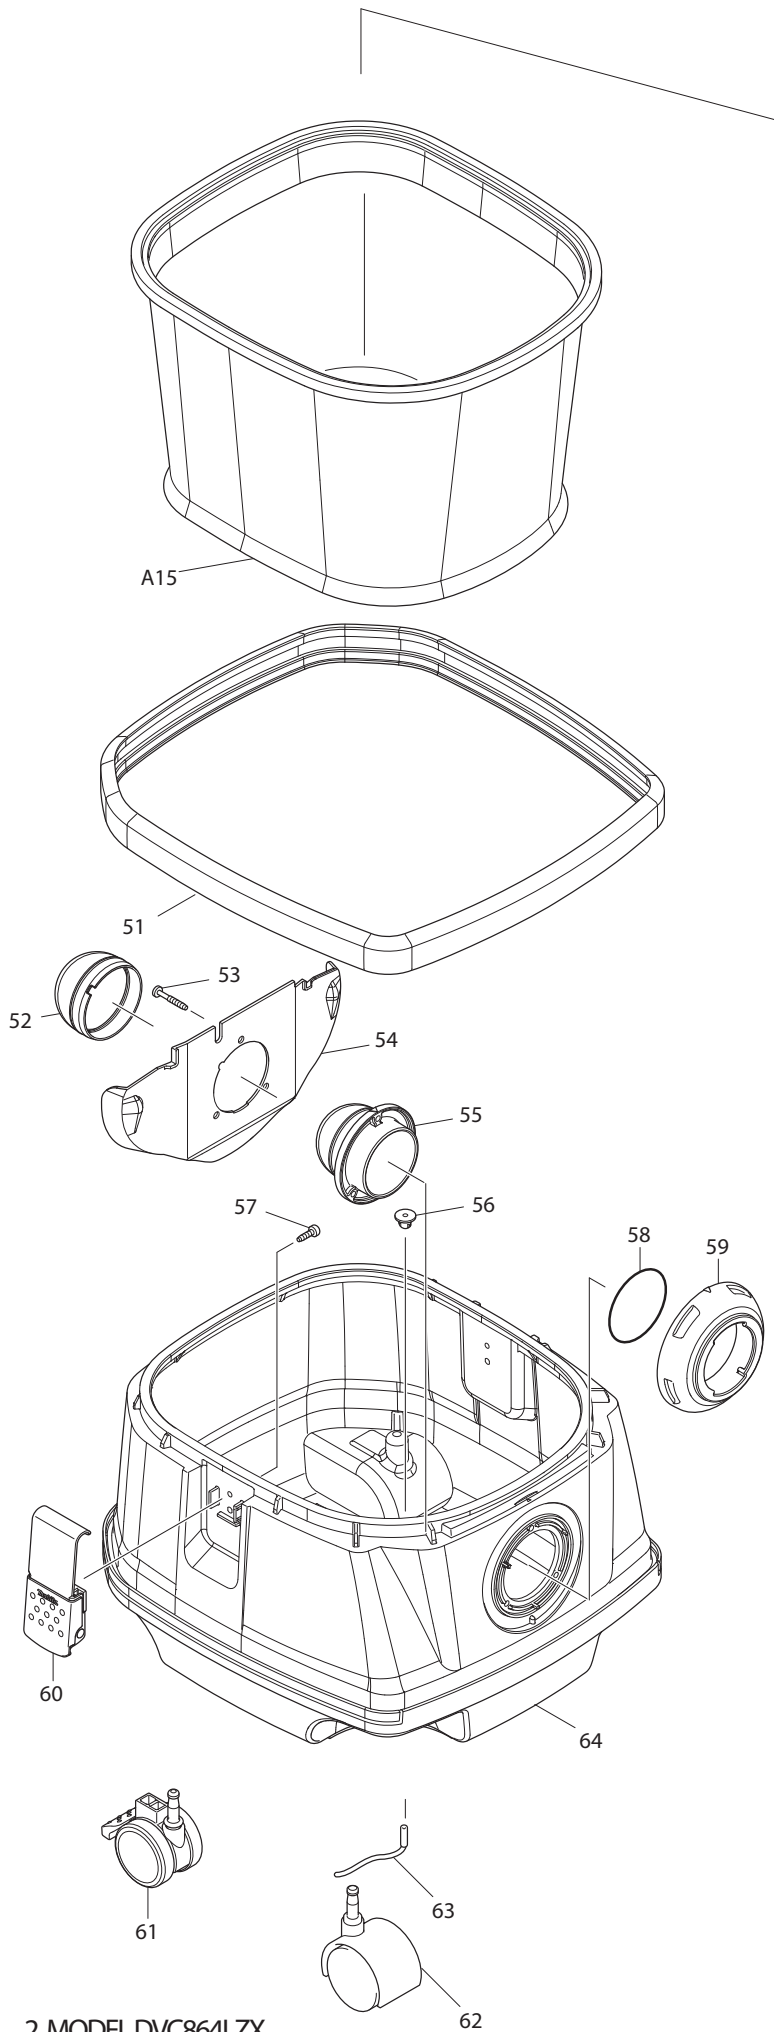

06 - 2017

DVC864LZX2

18Vx2 (36V) LXT Vacuum Cleaner Dry 8L  
w/Bluetooth, W/ Connect Accs

Item No.	Type	Sub	Part No.	Description	Qty	Unit
001			144486-9	BATTERY COVER COMPLETE	1	PC.
		INC.	891977-8	CAUTION LABEL	1	PC.
002			853U58-2	NAME PLATE F/DVC864L	1	PC.
003			455734-4	GRIP	1	PC.
004	2		459262-1	SWITCH BUTTON	1	PC.
005			234273-5	COMPRESSION SPRING 20	2	PC.
006			266340-8	TAPPING SCREW 4X65	6	PC.
007			144973-8	COWLING COMPLETE	1	PC.
		INC.		Item No. 8,9		
008			263005-3	RUBBER PIN 6	4	PC.
009			424688-6	TOP DAMPER	1	PC.
010			266326-2	TAPPING SCREW 4X18	2	PC.
011			451343-7	SWITCH HOLDER	1	PC.
012			686023-8	RECEPTACLE SLEEVE	8	PC.
013			651098-6	SWITCH 1703.4801	1	PC.
014			961062-2	STOP RING E-12	1	PC.
015			620649-6	LED CIRCUIT	1	PC.
016			631922-9	SUB CONTROLLER	1	PC.
017			961013-5	STOP RING E-7	1	PC.
018	2		140H44-7	SWITCH BASE COMPLETE	1	PC.
019			213176-6	O RING 14	1	PC.
020			455733-6	SWITCH LEVER	1	PC.
021			213054-0	O RING 9	1	PC.
022			451344-5	SWITCH DIAL	1	PC.
023			455728-9	BATTERY COVER HOOK	1	PC.
024			231240-1	COMPRESSION SPRING 7	1	PC.
025			644808-8	TERMINAL	2	PC.
026			455729-7	TERMINAL BASE	1	PC.
027			620726-4	CONTROLLER	1	PC.
028			457609-3	CONTROLLER HOLDER	1	PC.
029			651910-0	SWITCH D2VW-01-3HS	1	PC.
030			686039-3	RECEPTACLE SLEEVE	1	PC.
031			424981-8	SPACER	1	PC.
032			424980-0	CAP	1	PC.
033	2		252268-6	HEX. NUT M6	1	PC.
034			455726-3	SEPARATER	1	PC.
035			253752-4	FLAT WASHER 8	1	PC.
036			240178-9	FAN 104	1	PC.
037			313062-2	FLANGE	1	PC.
038			424685-2	RUBBER RING 60	1	PC.
040			424686-0	RUBBER RING 120	1	PC.
041			424687-8	SUPPORT RING	1	PC.
042			424690-9	REAR BLOCK FILTER	2	PC.
043			143175-3	TANK COVER COMPLETE	1	PC.
		INC.		Item No. 44,45		
044			424691-7	BAND DAMPER	1	PC.
045			424689-4	FRONT DAMPER	1	PC.
051			422148-2	BUMPER	1	PC.
052			424382-0	RUBBER HOLDER	1	PC.
053			266257-5	TAPPING SCREW 4X28	3	PC.
054			419351-4	HOLDER PLATE	1	PC.
055			419350-6	HOLDER	1	PC.
056			421468-1	CORD SEAL	1	PC.
057			266192-7	TAPPING SCREW 4X14	4	PC.
058			213655-4	O RING 56	1	PC.
059			451348-7	INLET	1	PC.
060			168537-4	HOOK	2	PC.
061			168535-8	CASTER 50	2	PC.
062			168434-4	CASTER 50	2	PC.
063			649150-2	EARTH LINE 120	1	PC.
064			457623-9	TANK	1	PC.
065			347171-5	FAN COVER	1	PC.
066			266326-2	TAPPING SCREW 4X18	3	PC.